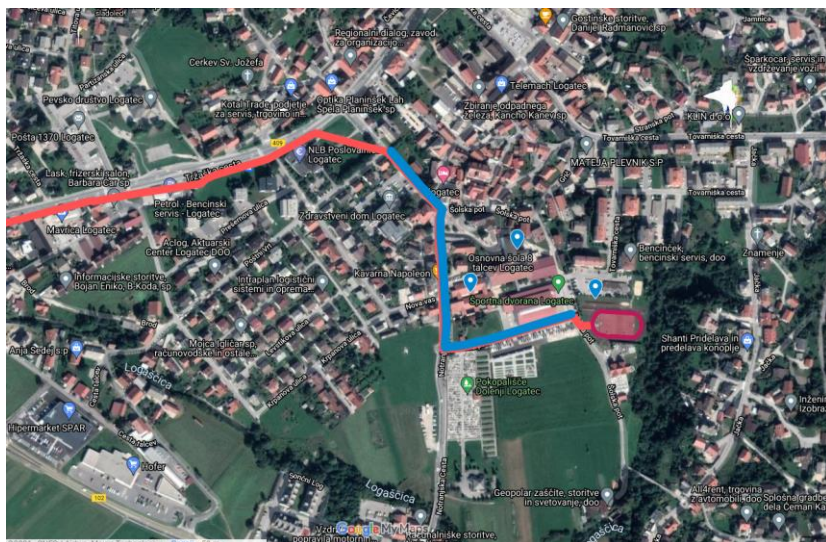

4. Spremembo policije

Del poti kjer bodo učenci OŠ Tabor nesli Slovensko baklo gre po ozkem pločniku in sicer:

- Lokalna zbirna cesta LZ 227 151 (Notranjska cesta) od Poštne vrta do pokopališča
- Lokalna krajevna cesta LK 228 191 (Šolska pot) od pokopališča do Športnega igrišča

Na tem cestnem odseku smo zaprosili policijo da bdi nad kolono otrok, ki bodo nesli baklo ter poskrbi za umirjanje prometa. Cestna na tem odseku ne bo zaprta.

5. Nosilci bakle

Vse nosilce bakle bomo vnesli preko obrazca v seznam <https://bakla.olympic.si/prijavnica> do 15. maja.

Prijavljenih je 130 nosilcev Slovenske bakle.

Ime ekipe	Čas teka
OŠ 8 talcev 1	9:40
OŠ 8 talcev 2	9:42
OŠ 8 talcev 3	9:44
OŠ 8 talcev 4	9:46
OŠ 8 talcev 5	9:48
OŠ 8 talcev 6	9:50
ŠZ Logatec	9:52
RK Zvezda Logatec	9:54
BŠD Logatec	9:56
PZUTS Logatec	9:58
ŠD Baron	10:00