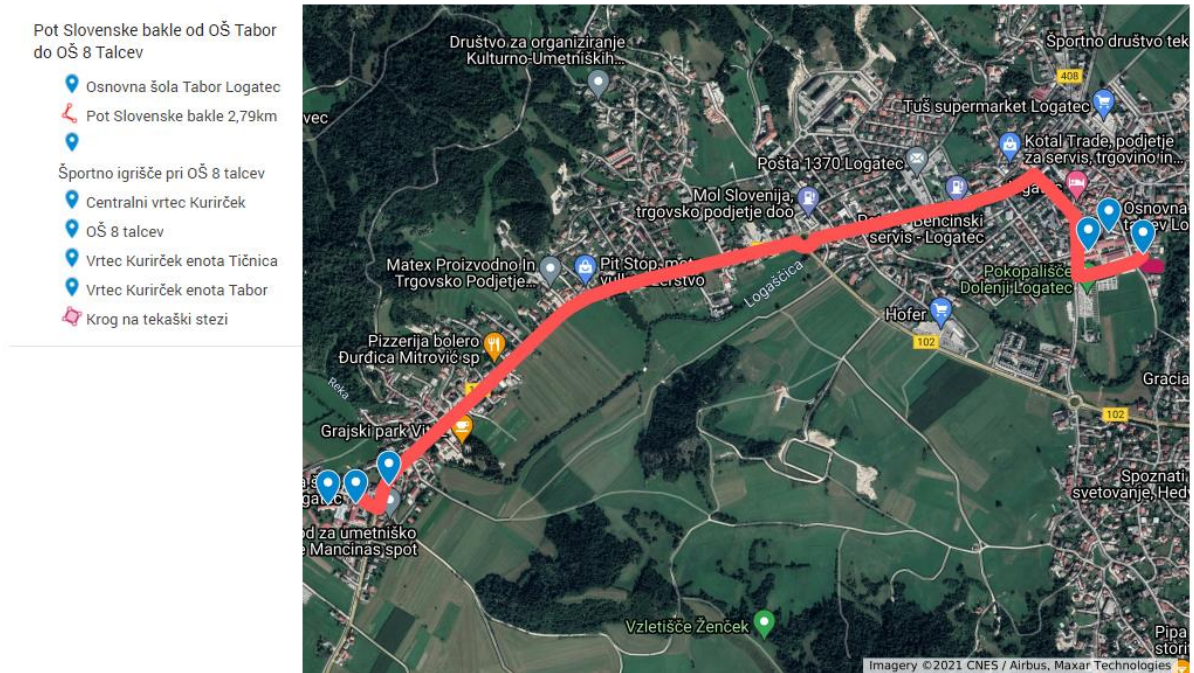

## 10:55 – Planinsko društvo Logatec

- Slikanje z baklo na [Razgledišče pod Srnjakom](#)

## 11:15 – ŠD Hotedršica

- Slikanje z baklo pri [zemljankah v Hotedršici](#)
- Slikanje z baklo pri [Tomažinovem mlinu v Hotedršici](#)
- Tek z baklo od zemljank do Tomažinovega mlina

## Slovenska bakla na poti v Tokio 2021

Povezava do elektronskega zemljevida:

<https://www.google.com/maps/d/u/0/edit?mid=1ijnLIgpXQOdLzYlb0DIQIShgzBlqrgc&ll=45.91361597329603%2C14.2160492&z=16>